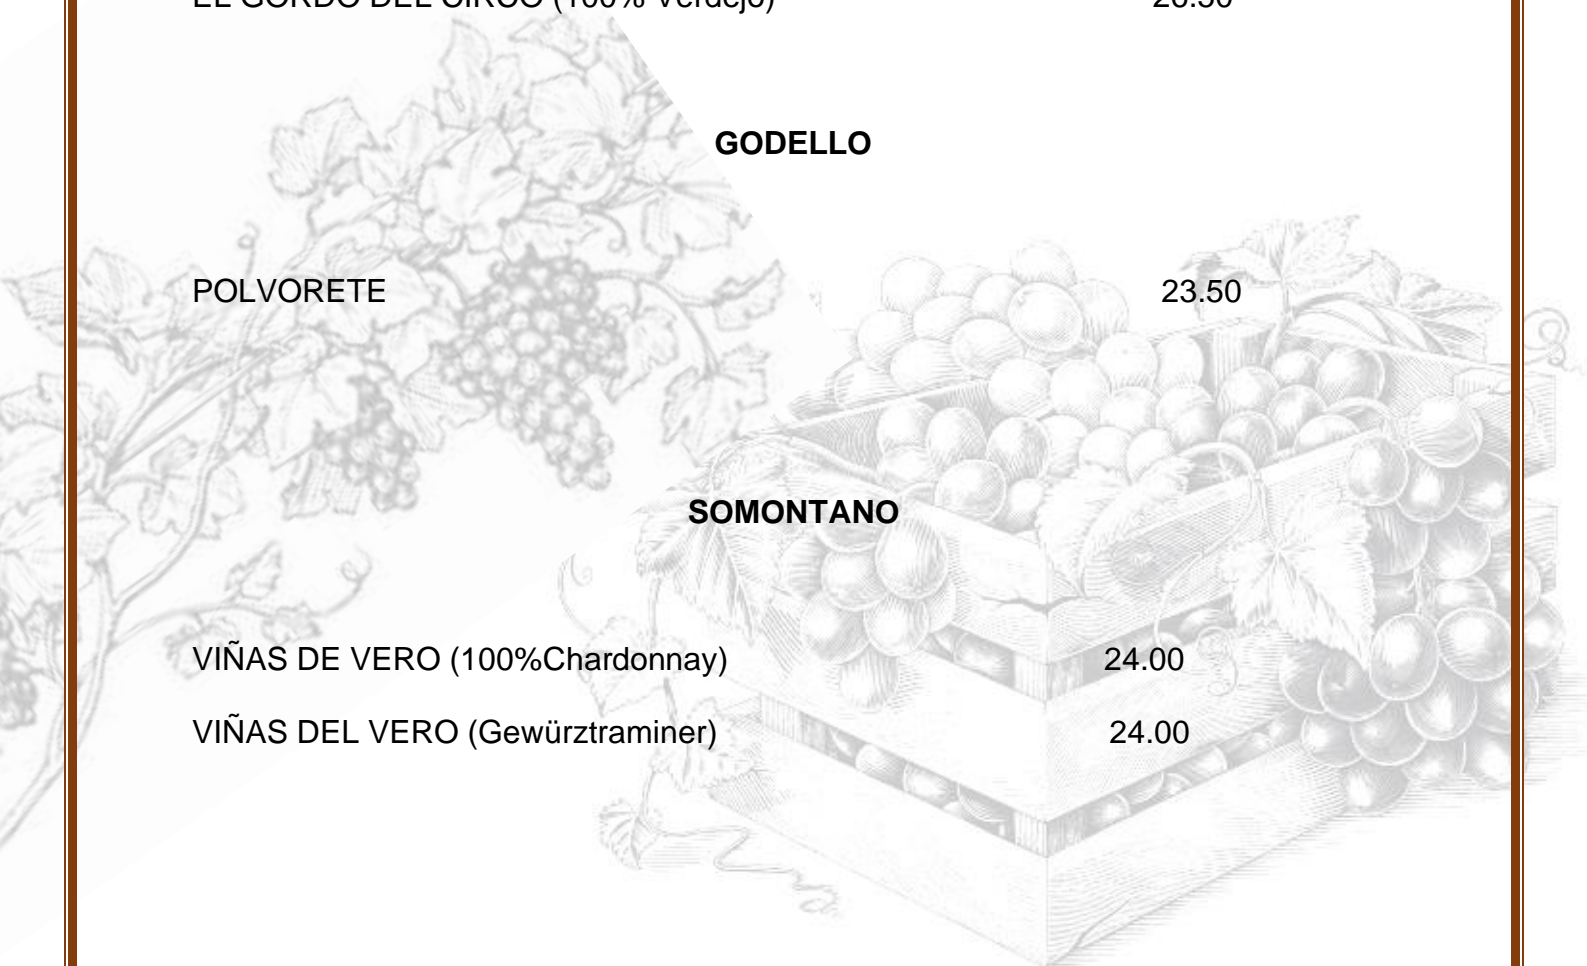

BLANCOS

RÍAS BAIXAS

MARTIN CODAX (Albariño)	26.00
MAR DE FRADES (Albariño)	29.50

RUEDA

JOSÉ PARIENTE (100% Verdejo)	23.50
EL GORDO DEL CIRCO (100% Verdejo)	26.50

GODELLO

POLVORETE	23.50

SOMONTANO

VIÑAS DE VERO (100%Chardonnay)	24.00
VIÑAS DEL VERO (Gewürztraminer)	24.00