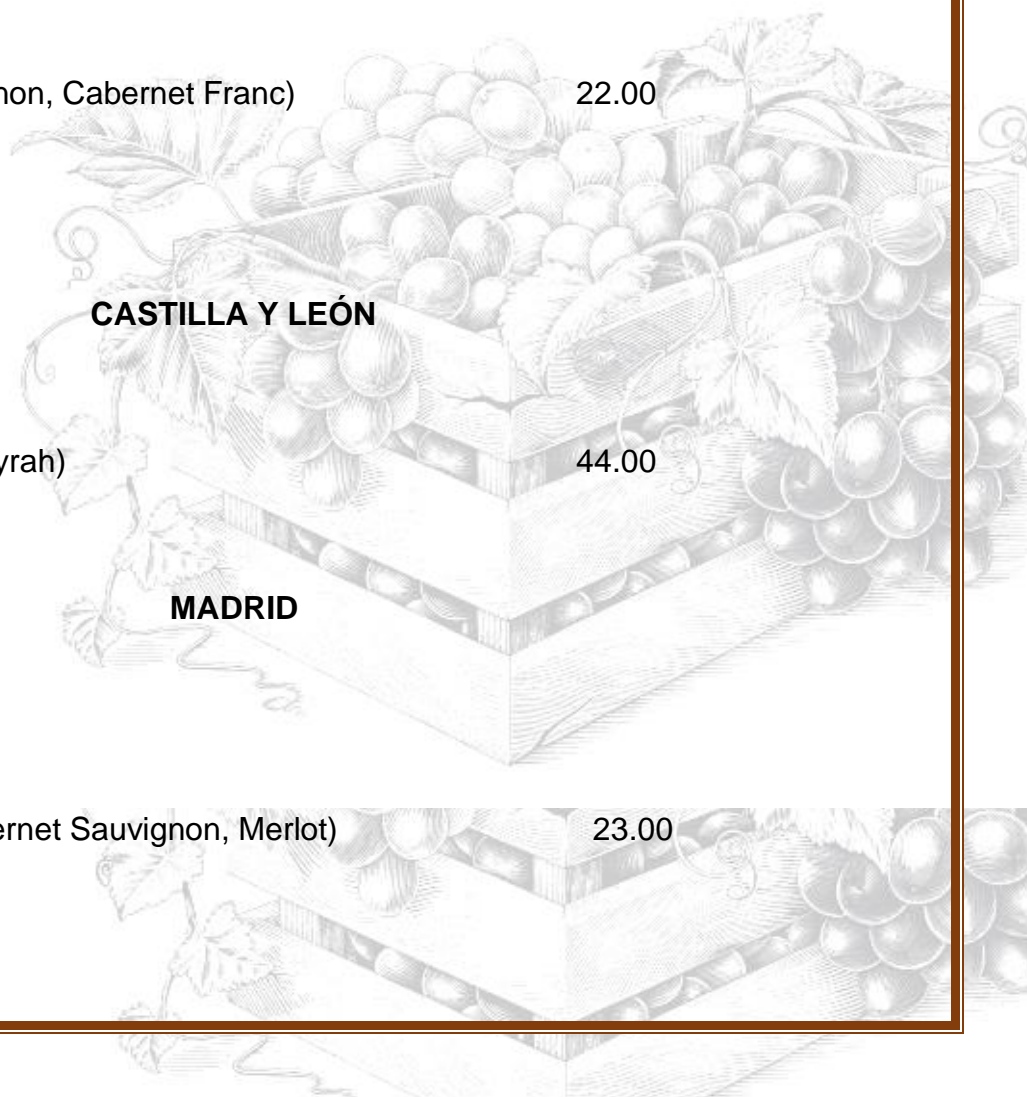

TORO

TRITÓN (100% Tinta de Toro) 22.00

SOMONTANO

VIÑAS DEL VERO (Cabernet Sauvignon) 23.00

BIERZO

PÉTALOS (Mencía) 28.00

EXTREMADURA

HABLA DE LA TIERRA

(Tempranillo, Syrah, Cabernet, Sauvignon) 20.00

HABLA DEL SILENCIO

(Syrah, Cabernet, Sauvignon, Cabernet Franc) 22.00

CASTILLA Y LEÓN

MAURO (Tempranillo y Syrah) 44.00

MADRID

TAGONIUS

(Tempranillo, Syrah, Cabernet Sauvignon, Merlot) 23.00