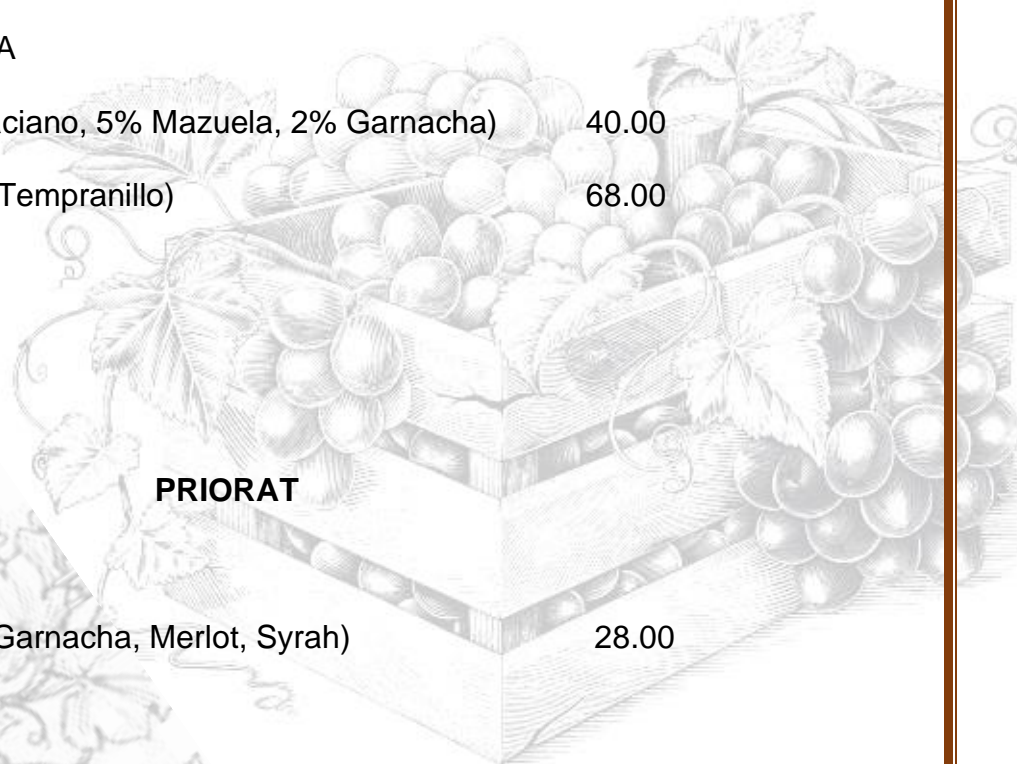

VIÑA ARDANZA Reserva (Grenache, Tempranillo) 34.00

MARQUÉS DE MURRIETA
(87% Tempranillo, 6% Graciano, 5% Mazuela, 2% Garnacha) 40.00
904 Gran Reserva (100% Tempranillo) 68.00

PRIORAT

CAMINS DEL PRIORAT (Garnacha, Merlot, Syrah) 28.00

TORO

TRITÓN (100% Tinta de Toro) 22.00

SOMONTANO

VIÑAS DEL VERO (Cabernet Sauvignon) 23.00

BIERZO

PÉTALOS (Mencía) 28.00

EXTREMADURA

HABLA DE LA TIERRA